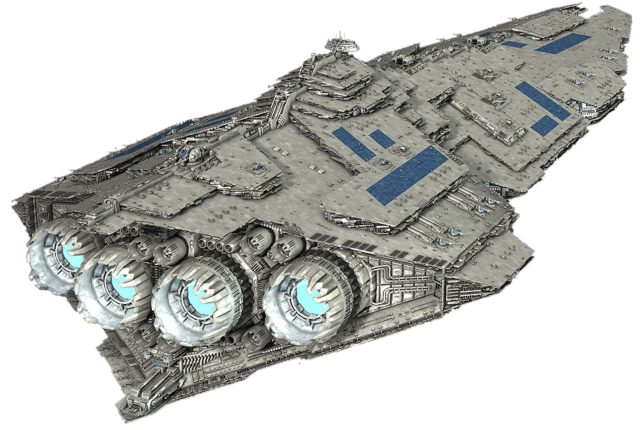

Cuirassé de classe Imperium

Description

"Le plus puissant des vaisseaux de guerre"

Le cuirassé de classe Imperium est le fleuron de la flotte militaire de l'Imperium de Mague. Conçu pour dominer les batailles spatiales et imposer la suprématie de l'Imperium, ce mastodonte est aussi impressionnant par sa taille que par sa puissance destructrice. Naviguant dans l'espace depuis des millénaires, il incarne la force et la durabilité.

Dimensions et Capacités

- **Taille** : 5 km de long
- **Equipage maximum** : 120 000 membres

Armement

- **3 canons d'artillerie ultra-lourds** : Capables de raser des villes entières en une salve.
- **14 batteries de lasers lourds** : Idéales pour neutraliser les vaisseaux ennemis de taille moyenne.
- **12 batteries de lasers ultra-lourds** : Conçues pour perforer les boucliers des vaisseaux capitaux.
- **12 tubes lance-missiles** : Spécialisés dans les frappes à longue portée.
- **20 canons de bordé** : Utilisés pour les combats rapprochés et les tirs de saturation.
- **15 canons de DCA** : Dédiés à la protection contre les chasseurs et bombardiers.
- **Bouclier de défense** : Un système énergétique avancé qui absorbe et dévie les attaques ennemies.

Rôle et Historique

Le cuirassé de classe Imperium est le principal vaisseau de guerre de l'Imperium de Magie. Craints par tous les ennemis de l'Imperium, ces vaisseaux étaient capables, à pleine puissance, de détruire des villes en une seule salve de leurs canons d'artillerie ultra-lourds.

Certains de ces colosses naviguaient dans l'espace depuis des milliers d'années, devenant des symboles de la puissance et de la durabilité de l'Imperium. Leur seule apparition suffisait souvent à briser le moral des adversaires, laissant une empreinte indélébile dans l'histoire de Magie.