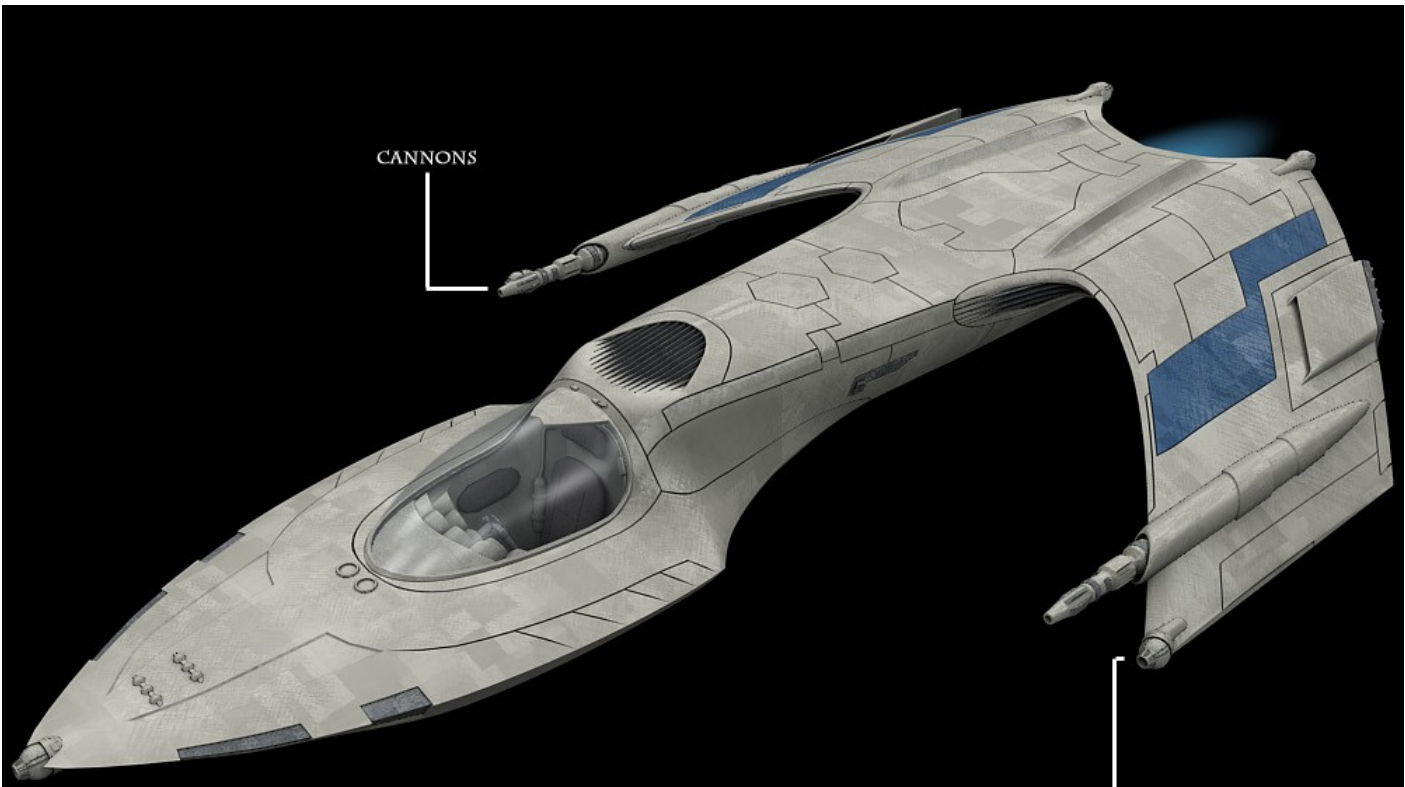

CANNONS

MANEUVERING THRUSTERS